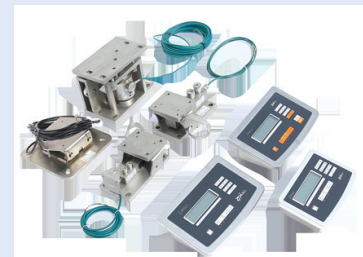

地址:江西省上饶市广丰区洋口镇洋江菜市场
联系人:符德福 13407934949

江西启诺餐饮管理有限公司

启诺餐饮是一家面向全国连锁企业,提供专业的餐饮小吃方案的服务型企业。与多家全国性便利连锁企业合作,共同搭建以江西米粉为核心的小吃

地址:江西省南昌市西湖区洪城路669号,荣昌酒店用品城A7栋2号
联系人:周桂华 18970911331

江西众加利科技股份有限公司

江西众加利科技股份有限公司,创立于1999年,总部位于江西省南昌市高新开发区,是一家集研发、生产、销售、服务于一体的智能电子称重解决方案供应商和服务商,主营业务涵盖工业智能物联网称重系统、公路智能称重系统、特种装备系统、分析仪器检测领域。众加利的新一轮生产基地配备了国内领先的生产工艺设备,而且作为德国茵泰科全球战略合作伙伴,为德国茵泰科品牌代工生产工业衡器产品。从2005年起持续至今,通过ISO9001质量管理体系认证、ISO14001环境管理体系认证、OHSAS18001职业健康安全管理体系认证,产品生产全程严格执行ISO9001质量管理体系和“5S”现场管理模式,实施全流程品质监控,年生产各类电子衡器达3000多套,产品覆盖全国,并远销全球50多个国家。在公路、水泥、港口、粮食、食品、煤炭、化工等关系国计民生的行业中,众加利称重系统产品有效的满足了客户智能称重需求。在江西,众多省知名企业都是众加利的长期合作客户,如江铜、方大特钢、江西钨业、赣锋锂业、万年青、中广核等等,众加利深耕智能称重系统、计量检测控制系统研发、制造、销售二十载,产品出口全球各大洲,以先进的生产设备和一流的技术人才,积极跟进制造业全球化、国际化趋势,有效整合全球资源,始终为客户提供智能称重与计量检测仪器产品和服务,众加利已成为中国“智”造代表品牌。